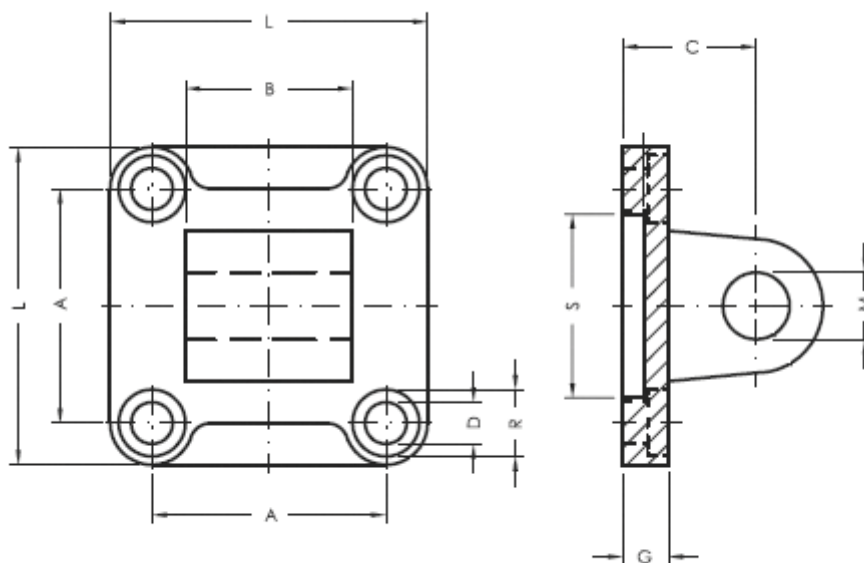

Varenummer: 587000440
Beskrivelse: Drejebeslag MP40004/40
for 40 mm cylinder

Mål

A	= 38.0	Undersænket skrue = 25
B	= 28	
Cylinderstørrelse	= 40	
D	= 6.6	
G	= 9	
L	= 52	
M	= 12	
R	= 11	